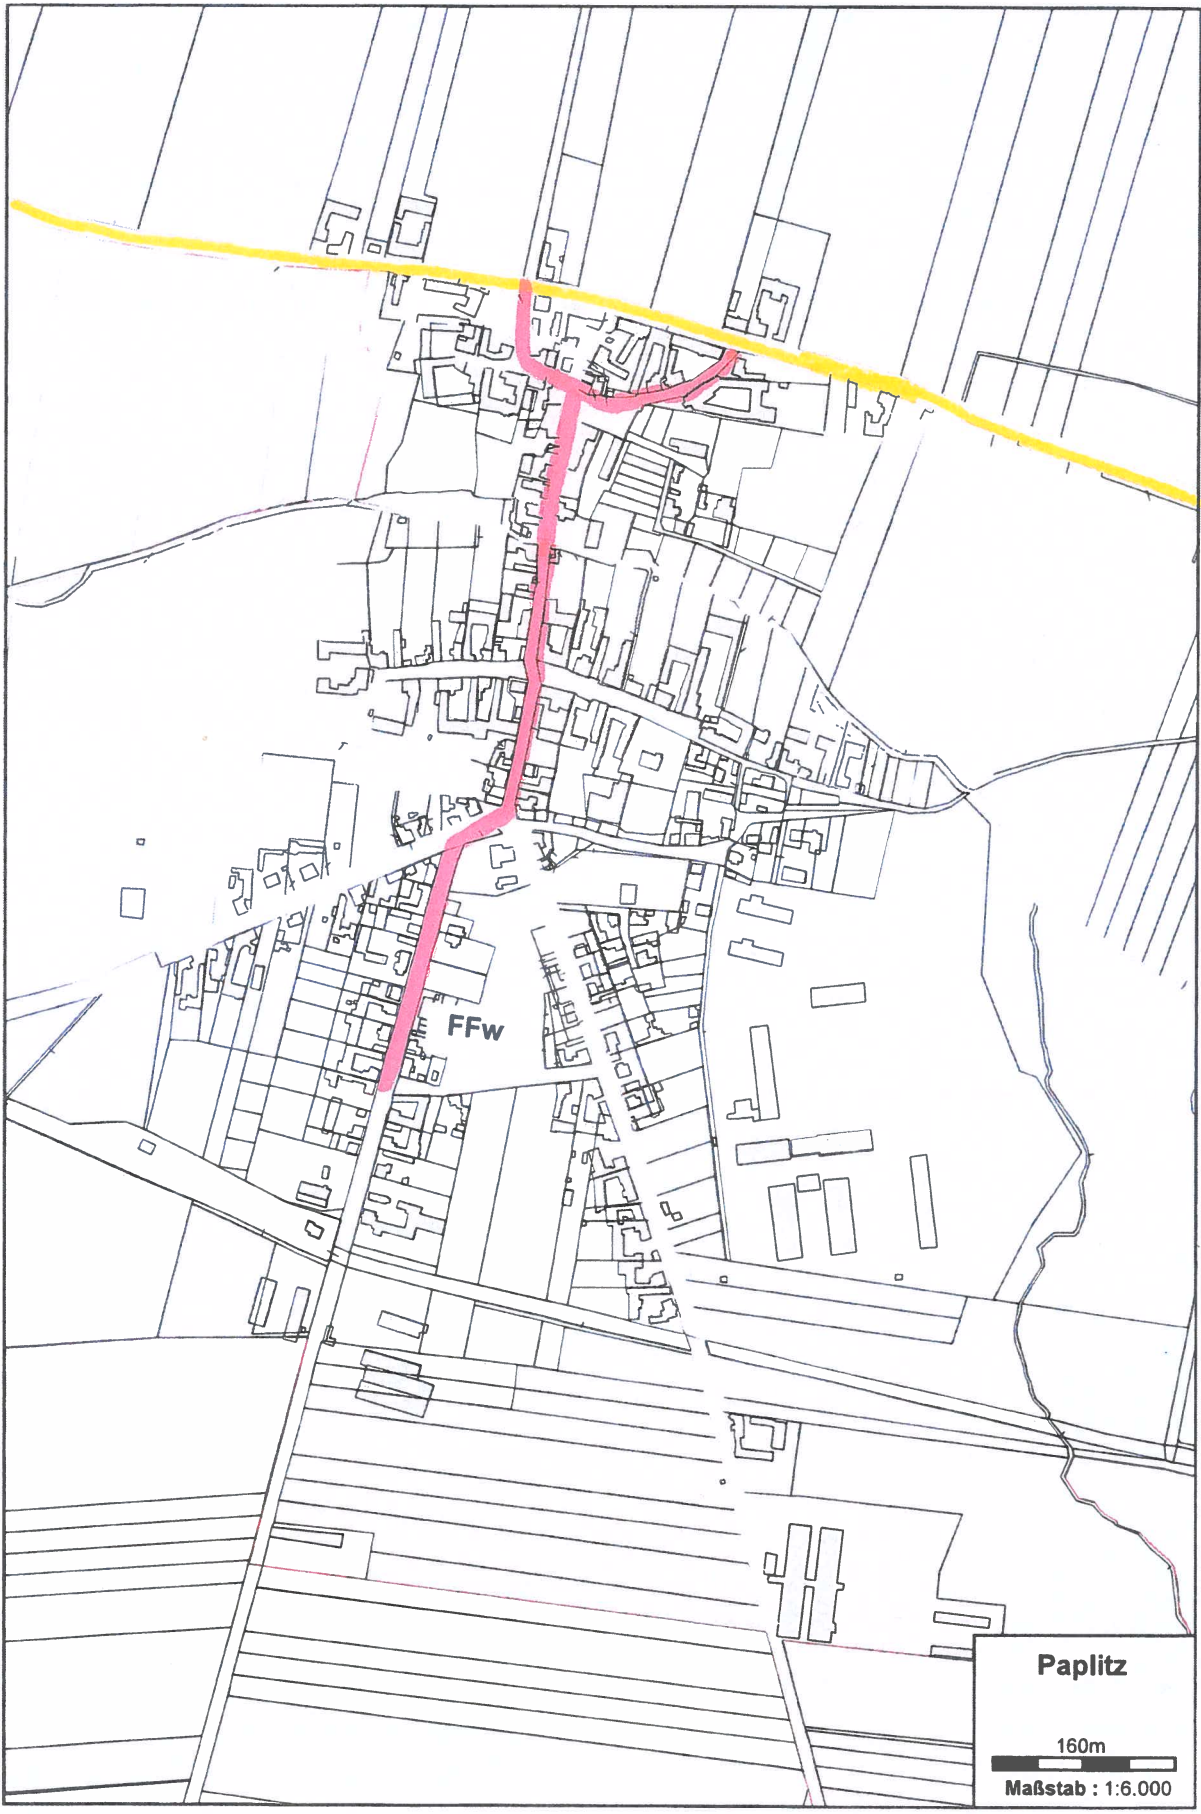

2019-2024/SR-020/1 - Anlage & Paplitz

Bundesstr.

Gemeindestr.

Paplitz

160m

Maßstab : 1:6.000