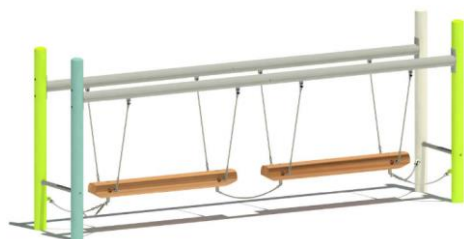

Neue Geräte + zusätzl. Gerät / Spende

Var. 1

SIK-Holz

5.62 Spielanlage »Buschhörnchen«

12.350,-

Maier Spielgeräte

4-er Hochwippe 554  
EM-G-554-G1-S5-D1

6.000,-

FHS-Holztechnik

Reck 3-fach

650,-

19.000,-

Spende:

Maier Spielgeräte

Wackelbalken 21030 2-teilig  
EM-L12-21030-G1-S5-F3

3.810,-