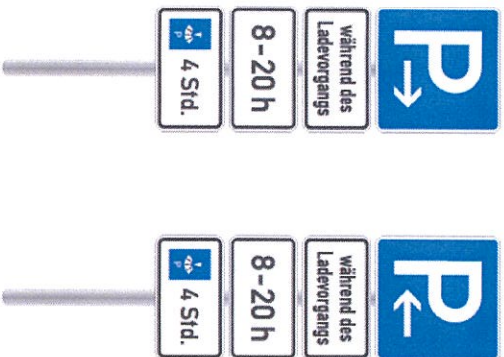

Lageplan

Lichtbilder vom Standort

Entwurfsskizze TYP: Senkrechtaufstellung

Ansicht Ladestation

Einbauskitze